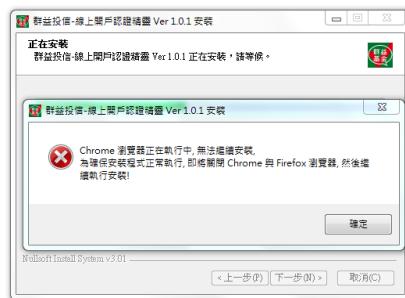

## 從 Google Chrome 登入晶片金融卡開戶

4.Chrome 會自動關閉,在安裝完成後請重新開啟 Chrome 回到

[https://www.capitalfund.com.tw/web/tw/service/open\\_select](https://www.capitalfund.com.tw/web/tw/service/open_select)

繼續填開戶