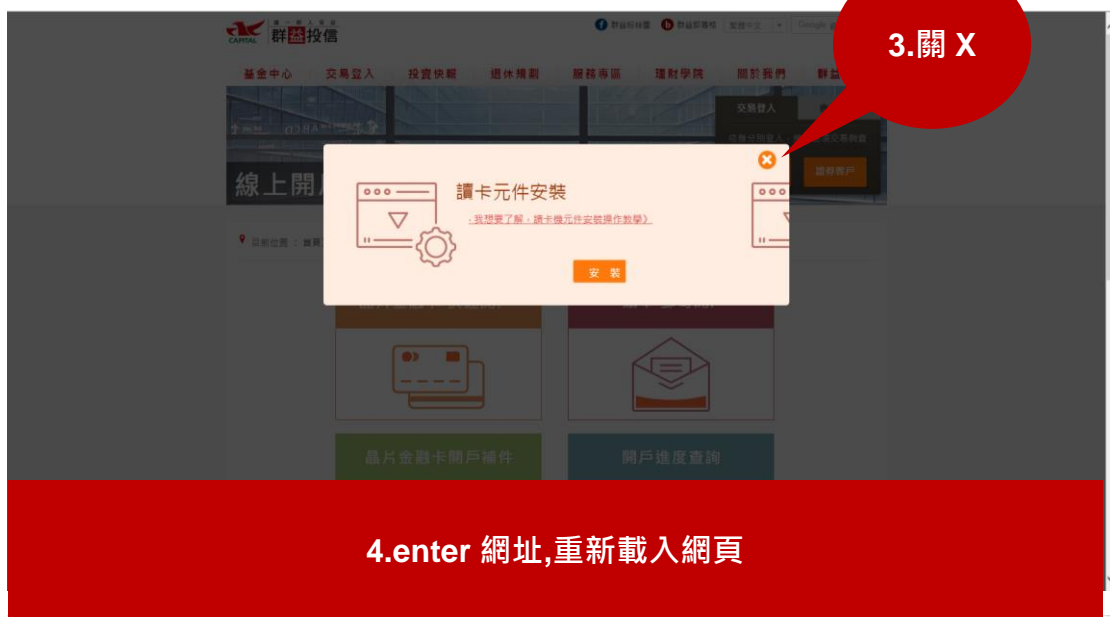

## 從IE 登入晶片金融卡開戶

讓一群人受益

群益投信

## 從 Google Chrome 登入晶片金融卡開戶

4.Chrome 會自動關閉,在安裝完成後請重新開啟 Chrome 回到

[https://www.capitalfund.com.tw/web/tw/service/open\\_select](https://www.capitalfund.com.tw/web/tw/service/open_select)

繼續填開戶